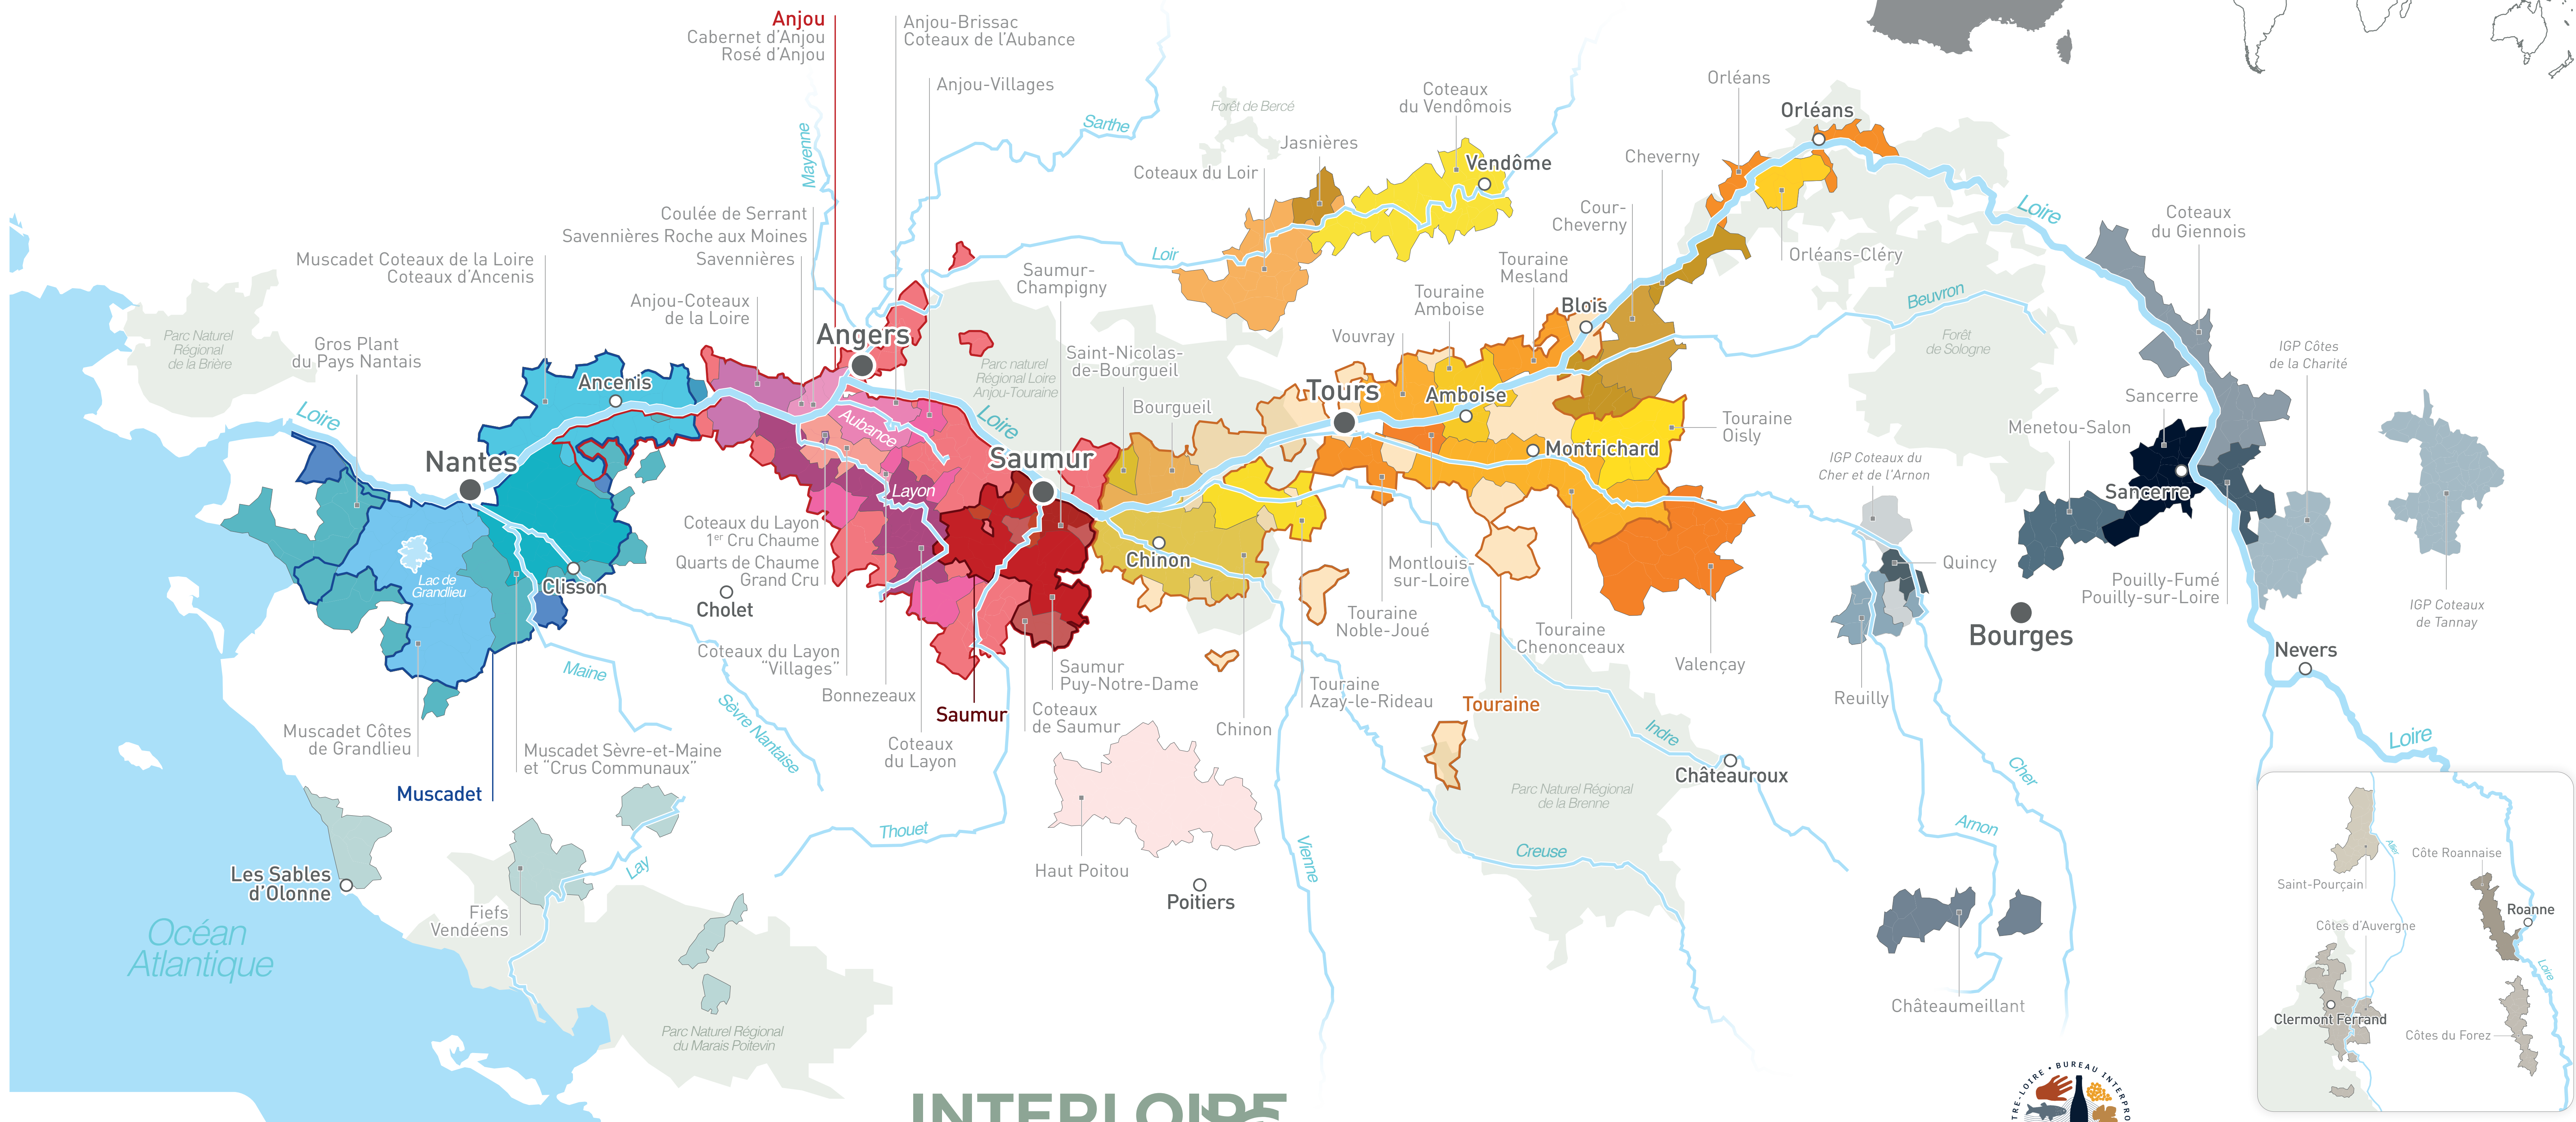

LES VIGNOBLES DE LOIRE

- Les blancs secs / white wines
- Les rouges / red wines
- Les rosés / rosé wines
- Les blancs moelleux / sweet wines
- Les fines bulles / sparkling wines

IGP Val de Loire ●●●
Produit sur l'ensemble du bassin viticole dans 14 départements

INTERLOIRE

Interprofession des Vins du Val de Loire

www.vinsvaldeloire.fr

www.vins-centre-loire.com

VIGNOBLES NANTAIS

- AOP Gros Plant du Pays Nantais ●
 - AOP Muscadet** ●●● (délimitation régionale)
 - AOP Muscadet Sèvre-et-Maine et «Crus Communaux»* ●●●
 - AOP Muscadet Côtes de Grandlieu ●●●
 - AOP Muscadet Coteaux de la Loire** ●●●
 - AOP Coteaux d'Ancenis ●●●
 - AOP Fiefs Vendéens ●●●
- * Clisson • Gorges • Le Pallet • Gouaine • Monnières-Saint-Fiacre
 • Mouzillon Tillières • Château-Thébaud • La Haye-Fouassière • Vallet
 ** Champcoceaux

VIGNOBLES D'ANJOU-SAUMUR

- AOP Anjou** ●●●●● (délimitation régionale)
 - AOP Rosé d'Anjou ●●●●●
 - AOP Cabernet d'Anjou ●●●●●
 - AOP Anjou-Villages ●●●●●
 - AOP Anjou-Brissac ●●●●●
 - AOP Anjou-Coteaux de la Loire ●●●●●
 - AOP Coteaux du Layon et «Villages»* ●●●●●
 - AOP Coteaux du Layon 1^{er} Cru Chaume ●●●●●
 - AOP Quarts de Chaume Grand Cru ●●●●●
 - AOP Bonnezeaux ●●●●●
 - AOP Coteaux de l'Aubance ●●●●●
 - AOP Coulée de Serrant ●●●●●
- * Beaulieu-sur-Layon • Faye-d'Anjou • Rablay-sur-Layon
 • Rochefort-sur-Loire • Saint-Aubin-de-Luigné
 • Saint-Lambert-du-Lattay

VIGNOBLES DE LA TOURAINE

- AOP Touraine** ●●●●● (délimitation régionale)
 - AOP Touraine Amboise ●●●●●
 - AOP Touraine Azay-le-Rideau ●●●●●
 - AOP Touraine Champigny ●●●●●
 - AOP Touraine Chenonceaux ●●●●●
 - AOP Touraine Oisly ●●●●●
 - AOP Touraine Mesland ●●●●●
 - AOP Touraine Noble-Joué ●●●●●
 - AOP Chinon ●●●●●
 - AOP Vouvray ●●●●●
 - AOP Montlouis-sur-Loire ●●●●●
- Rosé de Loire produit en Anjou et Touraine
 ● Crémant de Loire produit en Anjou, Touraine et Cheverny