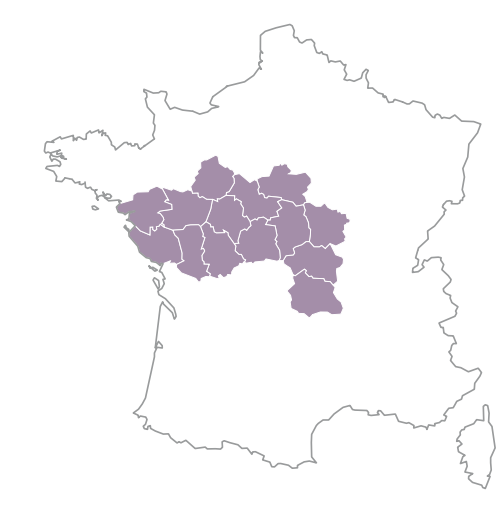

LES VIGNOBLES DE LOIRE

- Les blancs secs / white wines
- Les rouges / red wines
- Les rosés / rosé wines
- Les blancs moelleux / sweet wines
- Les fines bulles / sparkling wines

IGP Val de Loire ●●●
Produit sur l'ensemble du bassin viticole dans 14 départements

INTERLOIRE

Interprofession des Vins du Val de Loire

www.vinsvaldeloire.fr

www.vins-centre-loire.com

VIGNOBLES NANTAIS

- AOP Gros Plant du Pays Nantais ●
 - AOP Muscadet** ●●● (délimitation régionale)
 - AOP Muscadet Sèvre-et-Maine et «Crus Communaux»* ●●●
 - AOP Muscadet Côtes de Grandlieu ●●●
 - AOP Muscadet Coteaux de la Loire** ●●●
 - AOP Coteaux d'Ancenis ●●●
 - AOP Fiefs Vendéens ●●●
- * Clisson • Gorges • Le Pallet • Gouaine • Monnières-Saint-Fiacre
 • Mouzillon Tillières • Château-Thébaud • La Haye-Fouassière • Vallet
 ** Champcoceaux

VIGNOBLES D'ANJOU-SAUMUR

- AOP Anjou** ●●●●● (délimitation régionale)
 - AOP Rosé d'Anjou ●●●●●
 - AOP Cabernet d'Anjou ●●●●●
 - AOP Anjou-Villages ●●●●●
 - AOP Anjou-Brissac ●●●●●
 - AOP Anjou-Coteaux de la Loire ●●●●●
 - AOP Coteaux du Layon et «Villages»* ●●●●●
 - AOP Coteaux du Layon 1^{er} Cru Chaume ●●●●●
 - AOP Quarts de Chaume Grand Cru ●●●●●
 - AOP Bonnezeaux ●●●●●
 - AOP Coteaux de l'Aubance ●●●●●
 - AOP Coulée de Serrant ●●●●●
- * Beaulieu-sur-Layon • Faye-d'Anjou • Rablay-sur-Layon
 • Rochefort-sur-Loire • Saint-Aubin-de-Luigné
 • Saint-Lambert-du-Lattay